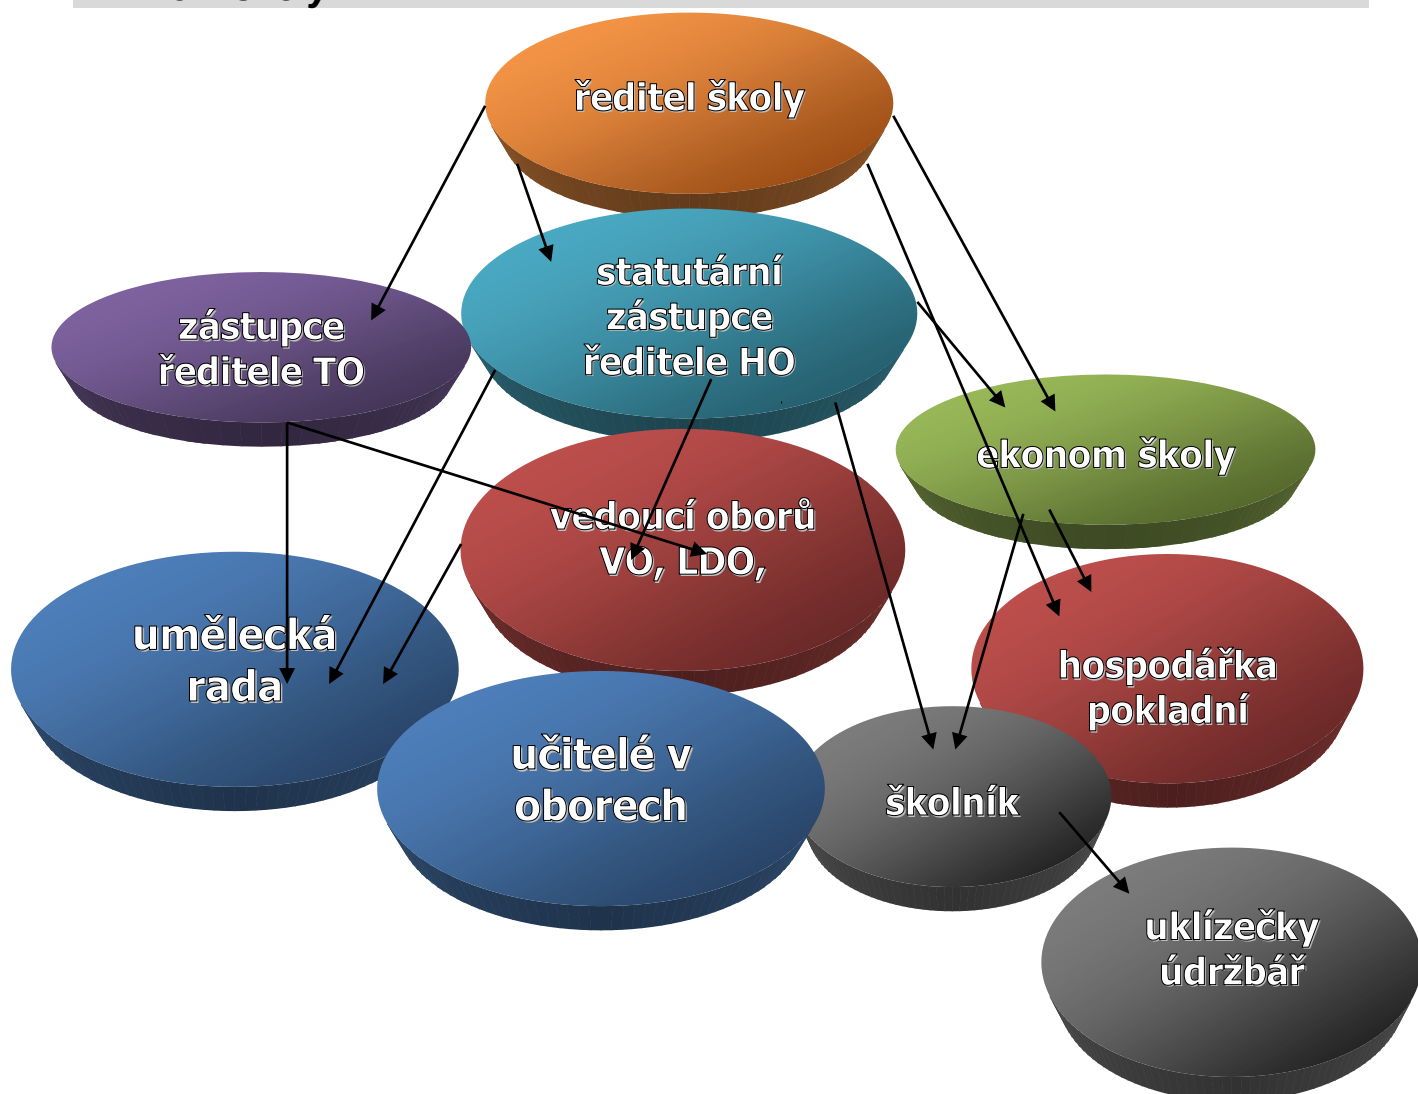

Školský rejstřík od 1. září 2017 cílová kapacita 1.100 žáků (poslední aktualizace)

2. PŘEHLED OBORŮ VZDĚLÁNÍ

Rámcový vzdělávací program pro základní umělecké vzdělávání;
V platnosti od 1. 9. 2014

cílová kapacita ZUŠ v oborech:

3. RÁMCOVÝ POPIS PERSONÁLNÍHO ZABEZPEČENÍ

1. řízení školy:

- Ředitel školy řídí školu a organizuje výchovně vzdělávací práci. Přijímá pracovníky, popřípadě rozvažuje se zaměstnanci pracovní poměr. Dodržuje rozpočtová pravidla pro příspěvkové organizace a hospodárně čerpá rozpočet.
- Statutární zástupce ředitele školy vede činnost administrativně správní a zastupuje v době nepřítomnosti ředitele v plném rozsahu.
- Zástupce ředitele školy má ve své gesci nehudební obory a řídí vedoucí těchto oborů.
- Vedoucí oborů, ekonom a školník zodpovídají za chod jednotlivých úseků a řídí podřízené zaměstnance. Zodpovídají za rovnoměrné čerpání provozního rozpočtu pro jejich úseky (materiál, učební pomůcky)
- Širší vedení a umělecká rada tvoří operativně nové ŠVP a roční plány, nové projekty a závazná usnesení uměleckého rázu k rozvoji školy.
- Pedagogická rada projednává veškeré důležité návrhy a úkoly a má rozhodovací pravomoc v oblasti výchovně vzdělávací.
- Porady jsou svolávány dle potřeby a řeší aktuálně vzniklé problémy.